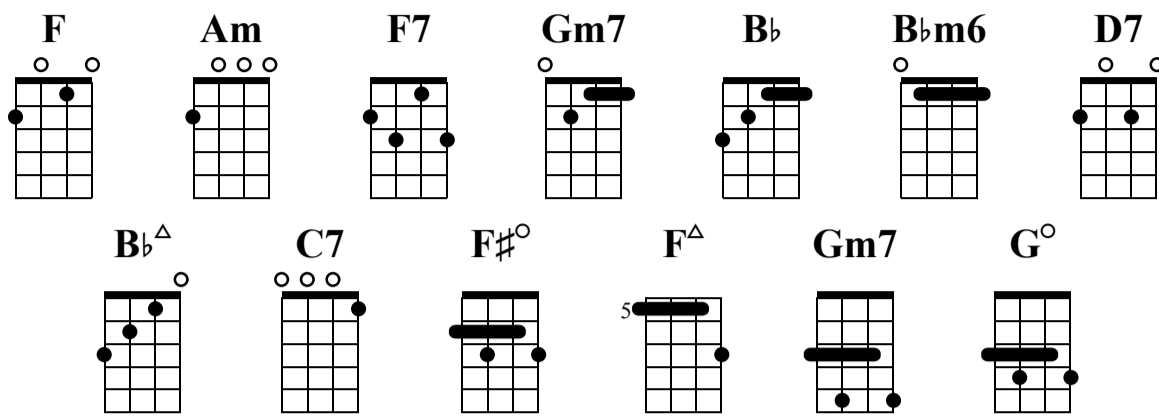

Pua Olena (melody)

Jimmy Kaholokula

♩ = 70

Intro

uke.

1 2 3 4

人

TAB: 0 1

A

藥 人 藥 人 藥 小 藥

F Am F7

5 6 7

TAB: 3 0 0 1 3 0 1 3 5 3

藥 人 人 藥 人 藥 藥 人 藥 人

Gm7 Bb Bbm6

8 9 10

TAB: 3 1 1 3 0 1 3 3 0 1 3 1

人 人 人 藥 人

F D7 Bb^Δ

11 12 13

TAB: 1 0 1 1 3 0 1 0 0

intro2

藥 藥 藥 人 人 人 藥

C7 F Am

14 15 16

sl. sl.

TAB: 0 2-3 0 3 1 0 1 1 3

人 人 人

Gm7 **C7** **F** **A'**

17 18 19

1 0 0 1 3 0 0 1

藥 人 藥 小 藥 藥 人 人 藥