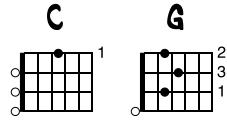

喜びの歌 8-5

C TUNING
 ①=A ③=C
 ②=E ④=G

Ukūl.

C **G**

1

mf

7 7 8 10 10 8 7 5

人 人 中 小 小 中 人 中

C **G**

3

3 3 5 7 7 5 5

人 人 中 小 小 中 中

C **G**

5

7 7 8 10 10 8 7 5

人 人 中 小 小 中 人 中